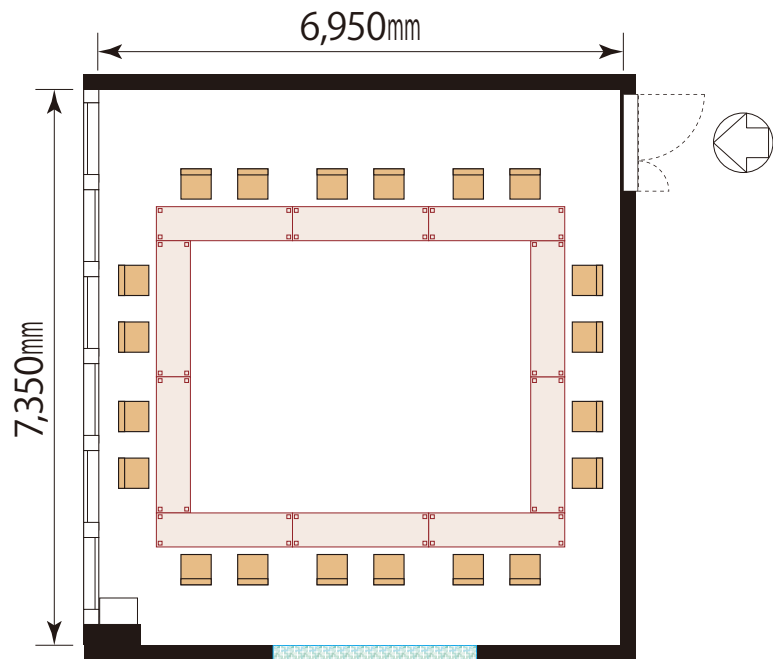

《8階 Grove(グローブ)会議室》

53.1m² (16.0坪)

- ホワイトボード(備付)
- 天吊スクリーン(100インチ)

《教室形式》

机 10卓
椅子 20脚

TITLE	第一セントラルビル2号館 8F Central Forest 『 Grove (グローブ) 』 53.1m ² (16.0坪)	SCALE	S=1/100	丸田産業(株) ディスプレイ事業部
		DATE	2021.05.01	〒700-0901 岡山市北区本町6番30号 第一セントラルビル2号館8F TEL (086) 231-7559 Fax (086) 231-6817

《8階 Grove(グローブ)会議室》

53.1m² (16.0坪)

- ホワイトボード(備付)
- 天吊スクリーン(100インチ)

《口の字》

机 10卓
椅子 20脚

TITLE	第一セントラルビル2号館 8F Central Forest 『 Grove (グローブ) 』 53.1m ² (16.0坪)	SCALE	S=1/100	丸田産業(株) ディスプレイ事業部
		DATE	2021.05.01	〒700-0901 岡山市北区本町1番30号 第一セントラルビル2号館8F TEL (086) 231-7559 Fax (086) 231-6817

《8階 Grove(グローブ)会議室》

53.1㎡ (16.0坪)

- ホワイトボード(備付)
- 天吊スクリーン(100インチ)

《コの字》
机 7卓
椅子 14脚

TITLE	第一セントラルビル2号館 8F Central Forest 『 Grove (グローブ) 』 53.1㎡(16.0坪)	SCALE	S=1/100	丸田産業(株) ディスプレイ事業部 〒700-0901 岡山市北区本町1番30号 第一セントラルビル2号館8F TEL (086) 231-7559 Fax (086) 231-6817
		DATE	2021.05.01	

《8階 Grove(グローブ)会議室》

53.1㎡ (16.0坪)

- ホワイトボード(備付)
- 天吊スクリーン(100インチ)

《T島形式》

机 10卓
椅子 20脚

TITEL 第一セントラルビル2号館 8F Central Forest 『 Grove (グローブ) 』 53.1㎡(16.0坪)	SCALE S=1/100	丸田産業(株) ディスプレイ事業部 〒700-0901 岡山市北区本町6番30号 第一セントラルビル2号館8F TEL (086) 231-7559 Fax (086) 231-6817
	DATE 2021.05.01	