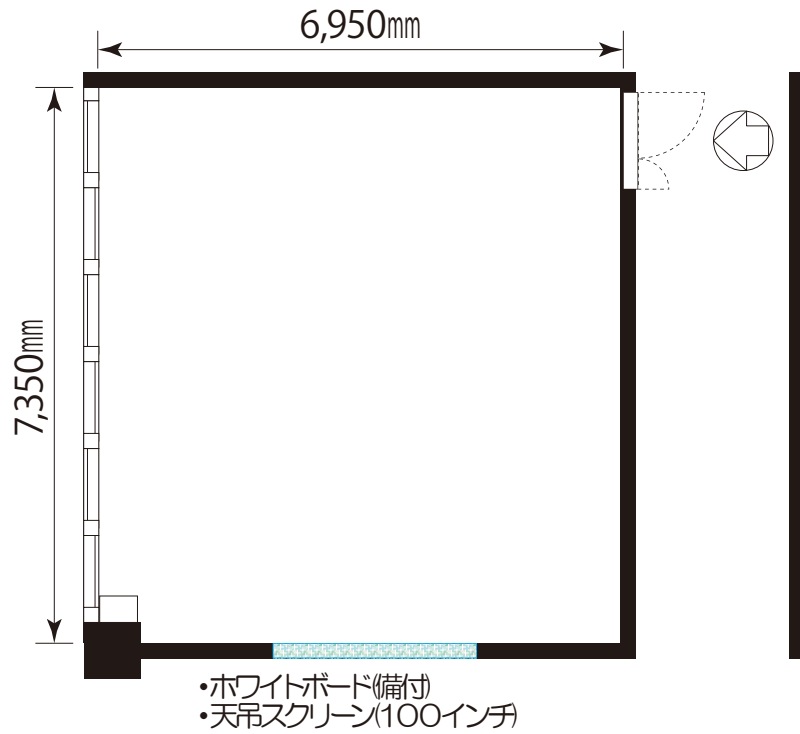

《8階 Grove(グローブ)会議室》

53.1㎡ (16.0坪)

《電気回路図》

- ・壁コンセント
15A: 2回路
(A) (B)

TITLE	第一セントラルビル2号館 8F Central Forest 『 Grove (グローブ) 』 53.1㎡(16.0坪)	SCALE	S=1/100	丸田産業(株) ディスプレイ事業部
		DATE	2021.05.01	〒700-0901 岡山市北区本町6番30号 第一セントラルビル2号館8F TEL (086) 231-7559 Fax (086) 231-6817

《8階 Grove(グローブ)会議室》

53.1m² (16.0坪)

0 1 2 3 4 5 10(m)

TITEL 第一セントラルビル2号館 8F Central Forest 『 Grove (グローブ) 』 53.1m ² (16.0坪)	SCALE S=1/100	丸田産業(株) ディスプレイ事業部 〒700-0901 岡山市北区本町6番30号 第一セントラルビル2号館8F TEL (086) 231-7559 Fax (086) 231-6817
	DATE 2021.05.01	