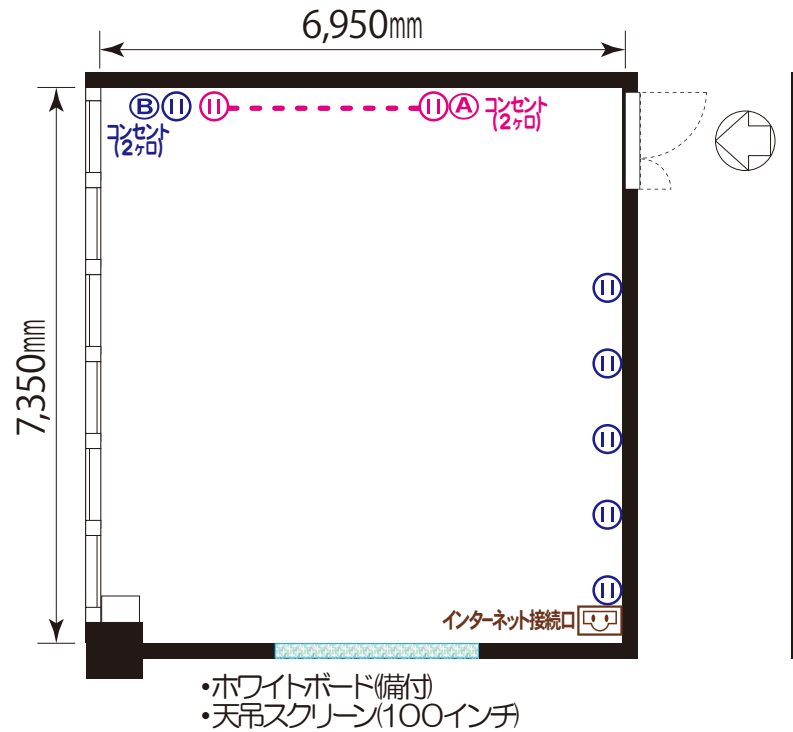

《8階 Grove(グローブ)会議室》

53.1㎡ (16.0坪)

- ホワイトボード(備付)
- 天吊スクリーン(100インチ)

《コの字》
机 7卓
椅子 14脚

TITLE	第一セントラルビル2号館 8F Central Forest 『 Grove (グローブ) 』 53.1㎡(16.0坪)	SCALE	S=1/100	丸田産業(株) ディスプレイ事業部 〒700-0901 岡山市北区本町1番30号 第一セントラルビル2号館8F TEL (086) 231-7559 Fax (086) 231-6817
		DATE	2021.05.01	

《8階 Grove(グローブ)会議室》

53.1㎡ (16.0坪)

- ホワイトボード(備付)
- 天吊スクリーン(100インチ)

《T島形式》

机 10卓
椅子 20脚

TITEL 第一セントラルビル2号館 8F Central Forest 『 Grove (グローブ) 』 53.1㎡(16.0坪)	SCALE S=1/100	丸田産業(株) ディスプレイ事業部 〒700-0901 岡山市北区本町6番30号 第一セントラルビル2号館8F TEL (086) 231-7559 Fax (086) 231-6817
	DATE 2021.05.01	

《8階 Grove(グローブ)会議室》

53.1㎡ (16.0坪)

《電気回路図》

- ・壁コンセント
15A: 2回路
(A) (B)

TITLE	第一セントラルビル2号館 8F Central Forest 『 Grove (グローブ) 』 53.1㎡(16.0坪)	SCALE	S=1/100	丸田産業(株) ディスプレイ事業部
		DATE	2021.05.01	〒700-0901 岡山市北区本町6番30号 第一セントラルビル2号館8F TEL (086) 231-7559 Fax (086) 231-6817

《8階 Grove(グローブ)会議室》

53.1m² (16.0坪)

0 1 2 3 4 5 10(m)

TITEL 第一セントラルビル2号館 8F Central Forest 『 Grove (グローブ) 』 53.1m ² (16.0坪)	SCALE S=1/100	丸田産業(株) ディスプレイ事業部 〒700-0901 岡山市北区本町6番30号 第一セントラルビル2号館8F TEL (086) 231-7559 Fax (086) 231-6817
	DATE 2021.05.01	