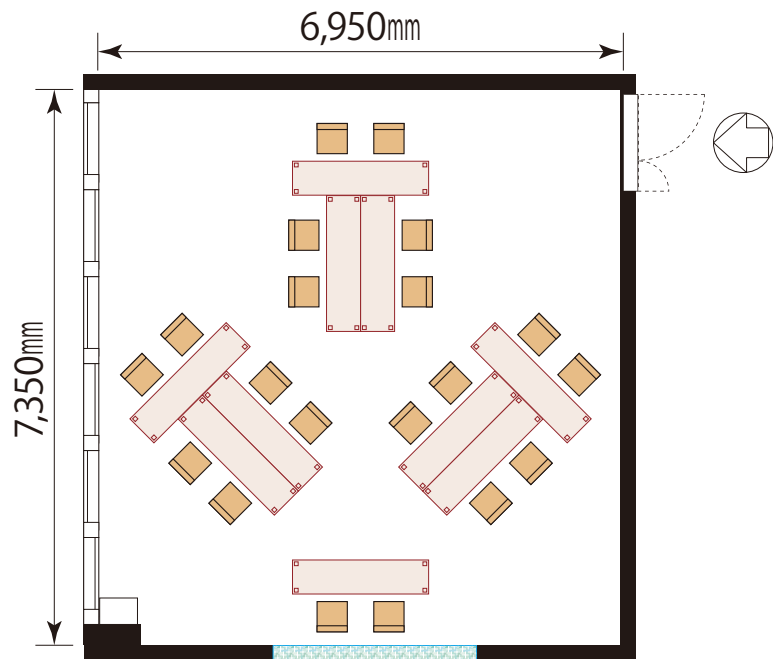

《8階 Grove(グローブ)会議室》

53.1m² (16.0坪)

- ホワイトボード(備付)
- 天吊スクリーン(100インチ)

《口の字》

机 10卓
椅子 20脚

TITLE	第一セントラルビル2号館 8F Central Forest 『 Grove (グローブ) 』 53.1m ² (16.0坪)	SCALE	S=1/100	丸田産業(株) ディスプレイ事業部
		DATE	2021.05.01	〒700-0901 岡山市北区本町1番30号 第一セントラルビル2号館8F TEL (086) 231-7559 Fax (086) 231-6817

《8階 Grove(グローブ)会議室》

53.1㎡ (16.0坪)

- ホワイトボード(備付)
- 天吊スクリーン(100インチ)

《コの字》
机 7卓
椅子 14脚

TITLE	第一セントラルビル2号館 8F Central Forest 『 Grove (グローブ) 』 53.1㎡(16.0坪)	SCALE	S=1/100	丸田産業(株) ディスプレイ事業部 〒700-0901 岡山市北区本町1番30号 第一セントラルビル2号館8F TEL (086) 231-7559 Fax (086) 231-6817
		DATE	2021.05.01	

《8階 Grove(グローブ)会議室》

53.1㎡ (16.0坪)

- ホワイトボード(備付)
- 天吊スクリーン(100インチ)

《T島形式》

机 10卓
椅子 20脚

TITEL 第一セントラルビル2号館 8F Central Forest 『 Grove (グローブ) 』 53.1㎡(16.0坪)	SCALE S=1/100	丸田産業(株) ディスプレイ事業部 〒700-0901 岡山市北区本町6番30号 第一セントラルビル2号館8F TEL (086) 231-7559 Fax (086) 231-6817
	DATE 2021.05.01	

《8階 Grove(グローブ)会議室》

53.1㎡ (16.0坪)

《電気回路図》

- ・壁コンセント
15A: 2回路
(A) (B)

TITLE	第一セントラルビル2号館 8F Central Forest 『 Grove (グローブ) 』 53.1㎡(16.0坪)	SCALE	S=1/100	丸田産業(株) ディスプレイ事業部
		DATE	2021.05.01	〒700-0901 岡山市北区本町6番30号 第一セントラルビル2号館8F TEL (086) 231-7559 Fax (086) 231-6817