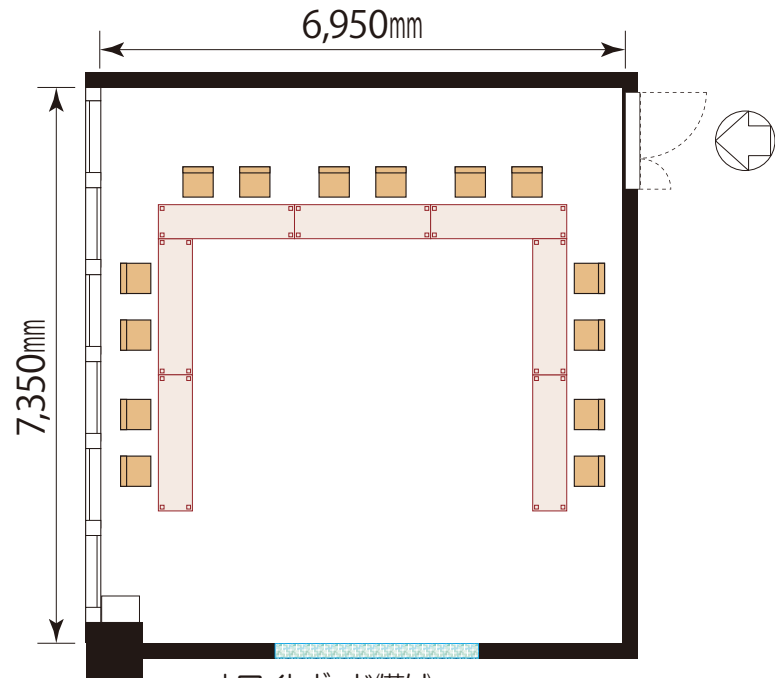

《8階 Grove(グローブ)会議室》

53.1m² (16.0坪)

- ホワイトボード(備付)
- 天吊スクリーン(100インチ)

《教室形式》

机 10卓
椅子 20脚

TITLE	第一セントラルビル2号館 8F Central Forest 『 Grove (グローブ) 』 53.1m ² (16.0坪)	SCALE	S=1/100	丸田産業(株) ディスプレイ事業部
		DATE	2021.05.01	〒700-0901 岡山市北区本町6番30号 第一セントラルビル2号館8F TEL (086) 231-7559 Fax (086) 231-6817

《8階 Grove(グローブ)会議室》

53.1m² (16.0坪)

- ホワイトボード(備付)
- 天吊スクリーン(100インチ)

《口の字》

机 10卓
椅子 20脚

TITLE	第一セントラルビル2号館 8F Central Forest 『 Grove (グローブ) 』 53.1m ² (16.0坪)	SCALE	S=1/100	丸田産業(株) ディスプレイ事業部
		DATE	2021.05.01	〒700-0901 岡山市北区本町1番30号 第一セントラルビル2号館8F TEL (086) 231-7559 Fax (086) 231-6817

《8階 Grove(グローブ)会議室》

53.1㎡ (16.0坪)

- ホワイトボード(備付)
- 天吊スクリーン(100インチ)

《コの字》
机 7卓
椅子 14脚

TITLE	第一セントラルビル2号館 8F Central Forest 『 Grove (グローブ) 』 53.1㎡(16.0坪)	SCALE	S=1/100	丸田産業(株) ディスプレイ事業部 〒700-0901 岡山市北区本町1番30号 第一セントラルビル2号館8F TEL (086) 231-7559 Fax (086) 231-6817
		DATE	2021.05.01	

《8階 Grove(グローブ)会議室》

53.1㎡ (16.0坪)

- ホワイトボード(備付)
- 天吊スクリーン(100インチ)

《T島形式》

机 10卓
椅子 20脚

TITEL 第一セントラルビル2号館 8F Central Forest 『 Grove (グローブ) 』 53.1㎡(16.0坪)	SCALE S=1/100	丸田産業(株) ディスプレイ事業部 〒700-0901 岡山市北区本町6番30号 第一セントラルビル2号館8F TEL (086) 231-7559 Fax (086) 231-6817
	DATE 2021.05.01	