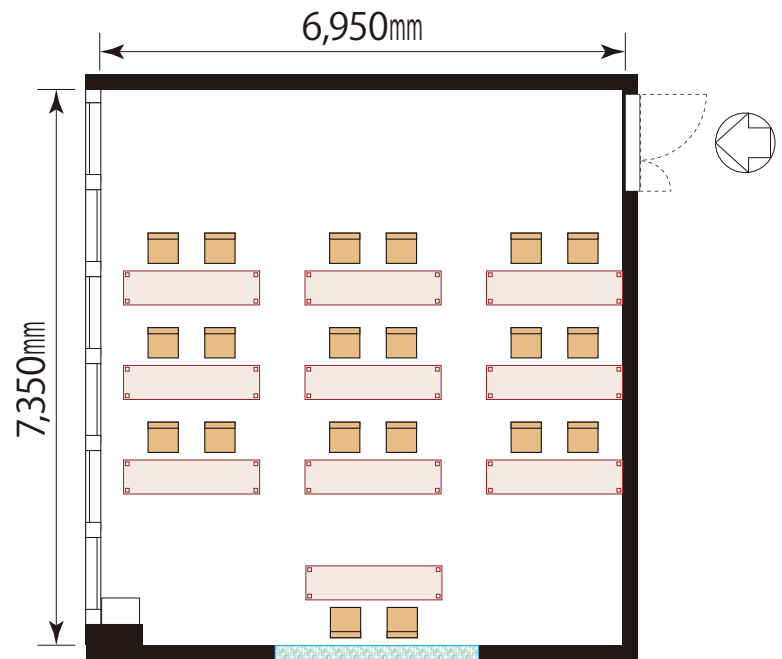

《8階 Grove(グローブ)会議室》

53.1m² (16.0坪)

- ホワイトボード(備付)
- 天吊スクリーン(100インチ)

《教室形式》

机 10卓
椅子 20脚

TITLE	第一セントラルビル2号館 8F Central Forest 『 Grove (グローブ) 』 53.1m ² (16.0坪)	SCALE	S=1/100	丸田産業(株) ディスプレイ事業部
		DATE	2021.05.01	〒700-0901 岡山市北区本町6番30号 第一セントラルビル2号館8F TEL (086) 231-7559 Fax (086) 231-6817

《8階 Grove(グローブ)会議室》

53.1m² (16.0坪)

- ホワイトボード(備付)
- 天吊スクリーン(100インチ)

《口の字》

机 10卓
椅子 20脚

TITLE	第一セントラルビル2号館 8F Central Forest 『 Grove (グローブ) 』 53.1m ² (16.0坪)	SCALE	S=1/100	丸田産業(株) ディスプレイ事業部
		DATE	2021.05.01	〒700-0901 岡山市北区本町1番30号 第一セントラルビル2号館8F TEL (086) 231-7559 Fax (086) 231-6817

《8階 Grove(グローブ)会議室》

53.1㎡ (16.0坪)

- ホワイトボード(備付)
- 天吊スクリーン(100インチ)

《コの字》
机 7卓
椅子 14脚

TITLE	第一セントラルビル2号館 8F Central Forest 『 Grove (グローブ) 』 53.1㎡(16.0坪)	SCALE	S=1/100	丸田産業(株) ディスプレイ事業部 〒700-0901 岡山市北区本町1番30号 第一セントラルビル2号館8F TEL (086) 231-7559 Fax (086) 231-6817
		DATE	2021.05.01	

《8階 Grove(グローブ)会議室》

53.1㎡ (16.0坪)

- ホワイトボード(備付)
- 天吊スクリーン(100インチ)

《T島形式》

机 10卓
椅子 20脚

TITEL 第一セントラルビル2号館 8F Central Forest 『 Grove (グローブ) 』 53.1㎡(16.0坪)	SCALE S=1/100	丸田産業(株) ディスプレイ事業部 〒700-0901 岡山市北区本町6番30号 第一セントラルビル2号館8F TEL (086) 231-7559 Fax (086) 231-6817
	DATE 2021.05.01	