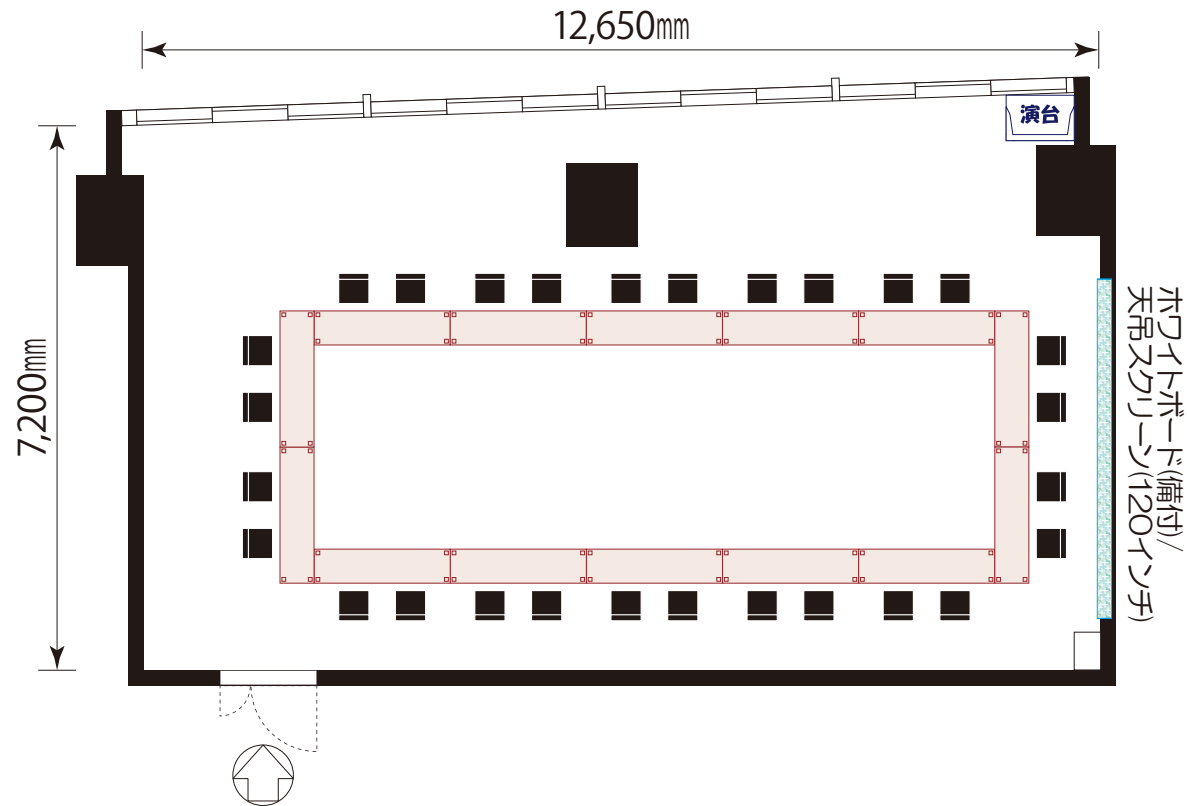

# 《8階 Ivy(アイビー)会議室》

97.5㎡ (29.5坪)

## 《教室形式》

机 15卓  
椅子 30脚

TITEL 第一セントラルビル2号館 8F Central Forest 『Ivy (アイビー)』 97.5㎡(29.5坪)	SCALE S=1/100	丸田産業(株) ディスプレイ事業部 〒700-0901 岡山市北区本町6番30号 第一セントラルビル2号館8F TEL (086) 231-7559 Fax (086) 231-6817
	DATE 2021.05.01	

# 《8階 Ivy(アイビー)会議室》

97.5㎡ (29.5坪)

TITLE	第一セントラルビル2号館 8F Central Forest 『Ivy (アイビー)』	SCALE	S=1/100	丸田産業(株) ディスプレイ事業部
	97.5㎡(29.5坪)	DATE	2021.05.01	〒700-0901 岡山市北区本町6番30号 第一セントラルビル2号館8F TEL (086) 231-7559 Fax (086) 231-6817