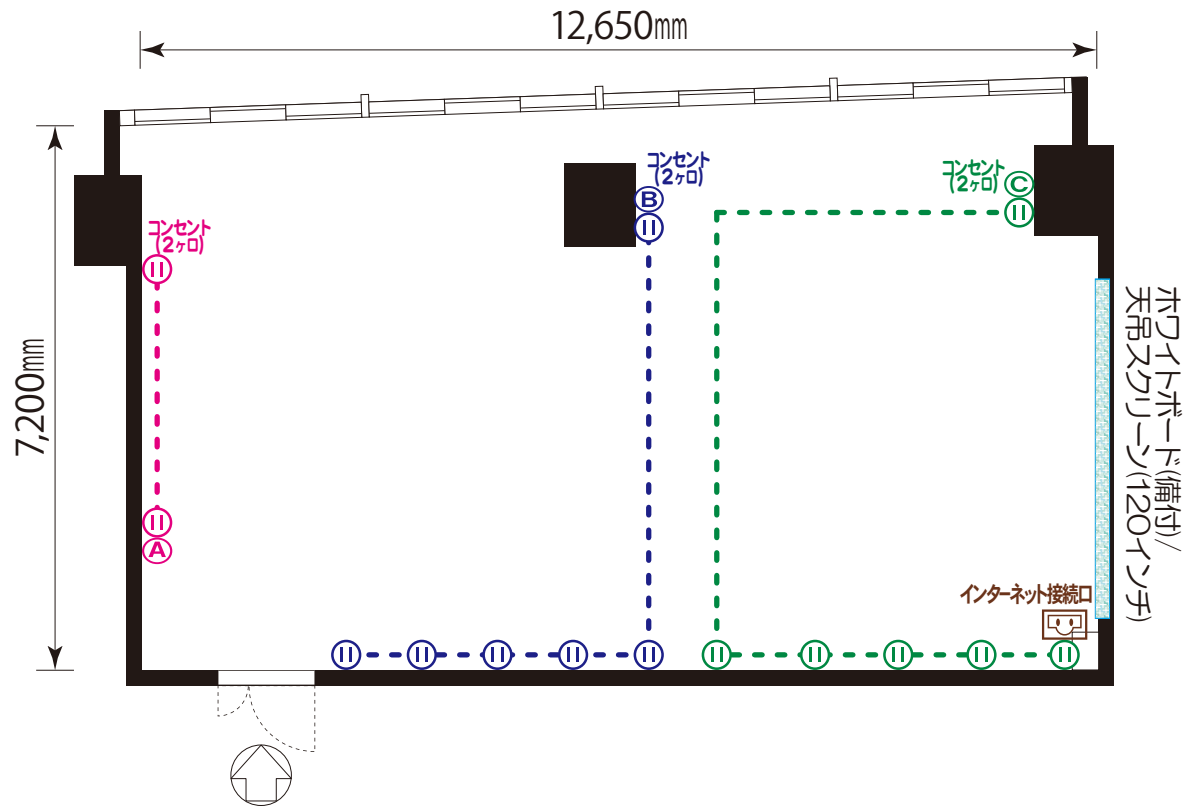

# 《8階 Ivy(アイビー)会議室》

97.5㎡ (29.5坪)

TITLE	第一セントラルビル2号館 8F Central Forest 『Ivy (アイビー)』	SCALE	S=1/100	丸田産業(株) ディスプレイ事業部 〒700-0901 岡山市北区本町6番30号 第一セントラルビル2号館8F TEL (086) 231-7559 Fax (086) 231-6817
	97.5㎡(29.5坪)	DATE	2021.05.01	

# 《8階 Ivy(アイビー)会議室》

97.5㎡ (29.5坪)