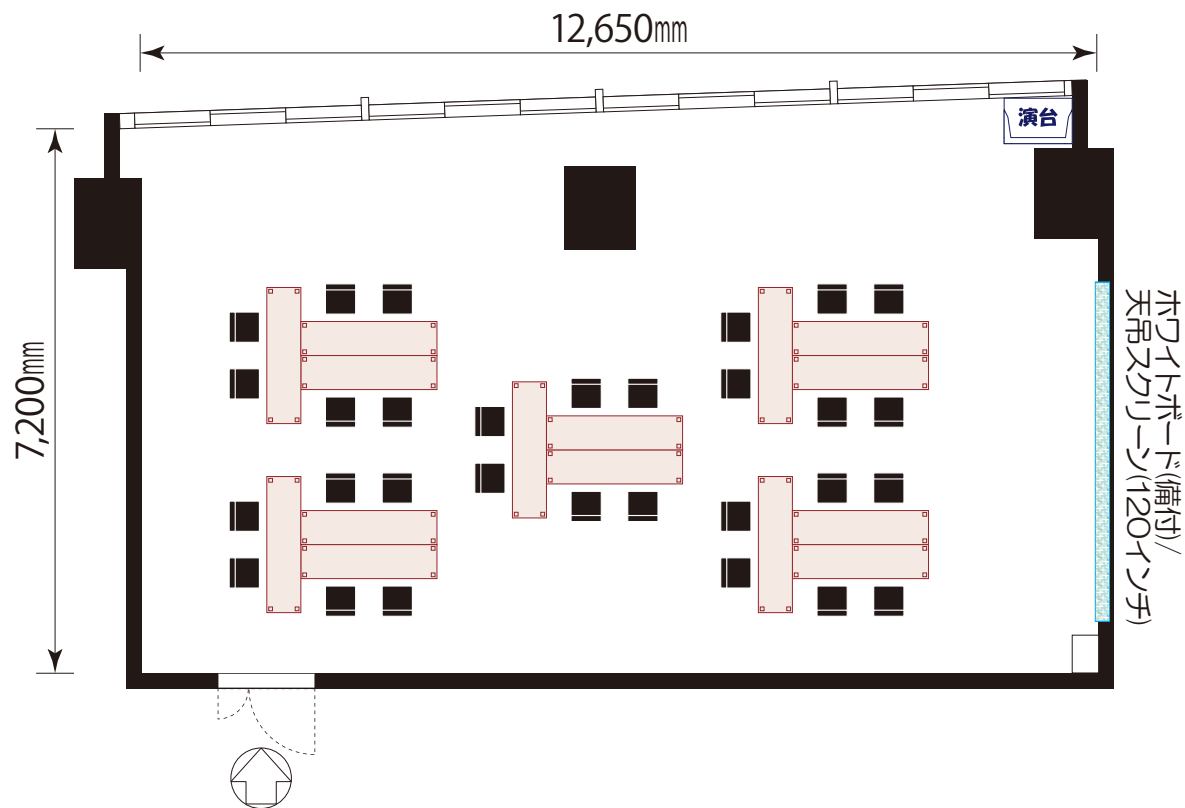

# 《8階 Ivy(アイビー)会議室》

97.5㎡ (29.5坪)

《コの字》

机 12卓  
椅子 24脚

TITLE	第一セントラルビル2号館 8F Central Forest 『Ivy (アイビー)』	SCALE	S=1/100	丸田産業(株) ディスプレイ事業部 〒700-0901 岡山市北区本町6番30号 第一セントラルビル2号館8F TEL (086) 231-7559 Fax (086) 231-6817
	97.5㎡(29.5坪)	DATE	2021.05.01	

# 《8階 Ivy(アイビー)会議室》

97.5㎡ (29.5坪)

TITLE	第一セントラルビル2号館 8F Central Forest 『Ivy (アイビー)』	SCALE	S=1/100	丸田産業(株) ディスプレイ事業部 〒700-0901 岡山市北区本町6番30号 第一セントラルビル2号館8F TEL (086) 231-7559 Fax (086) 231-6817
	97.5㎡(29.5坪)	DATE	2021.05.01	

# 《8階 Ivy(アイビー)会議室》

97.5㎡ (29.5坪)