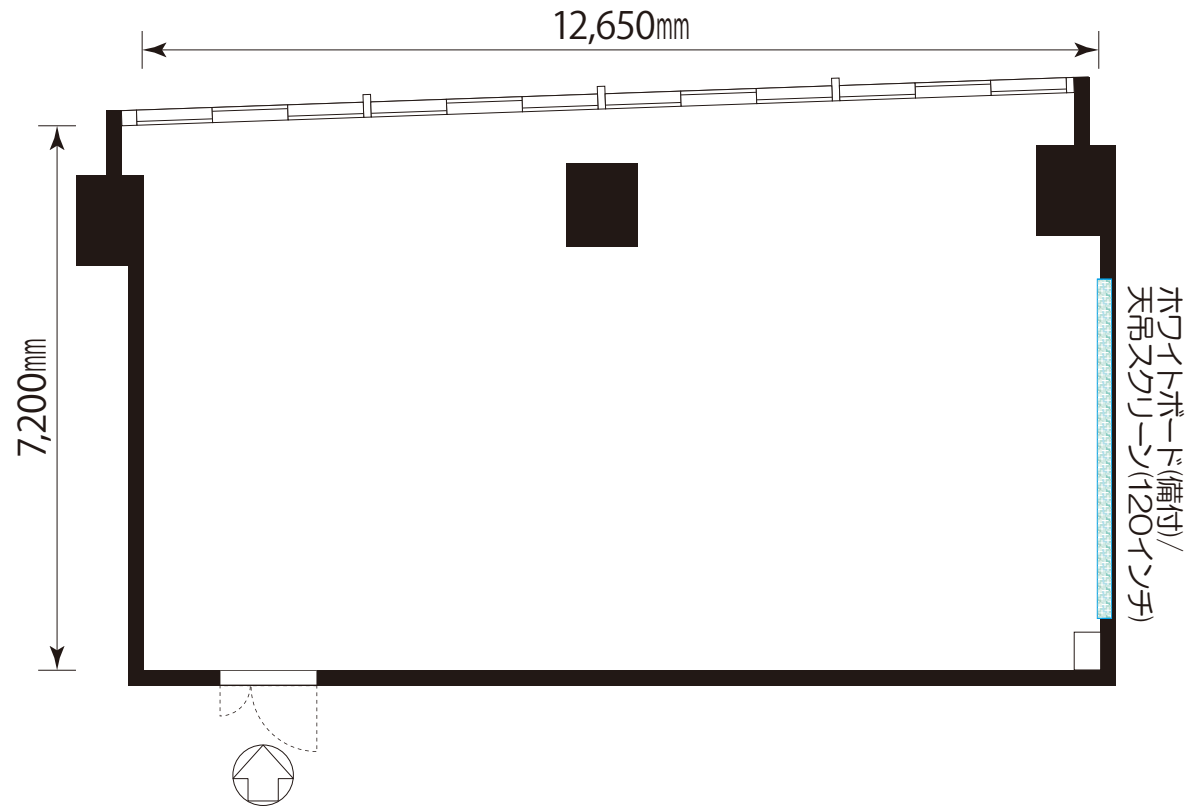

《8階 Ivy(アイビー)会議室》

97.5㎡ (29.5坪)

TITEL 第一セントラルビル2号館 8F Central Forest 『Ivy (アイビー)』 97.5㎡(29.5坪)	SCALE S=1/100	丸田産業(株) ディスプレイ事業部 〒700-0901 岡山市北区本町6番30号 第一セントラルビル2号館8F TEL (086) 231-7559 Fax (086) 231-6817
	DATE 2021.05.01