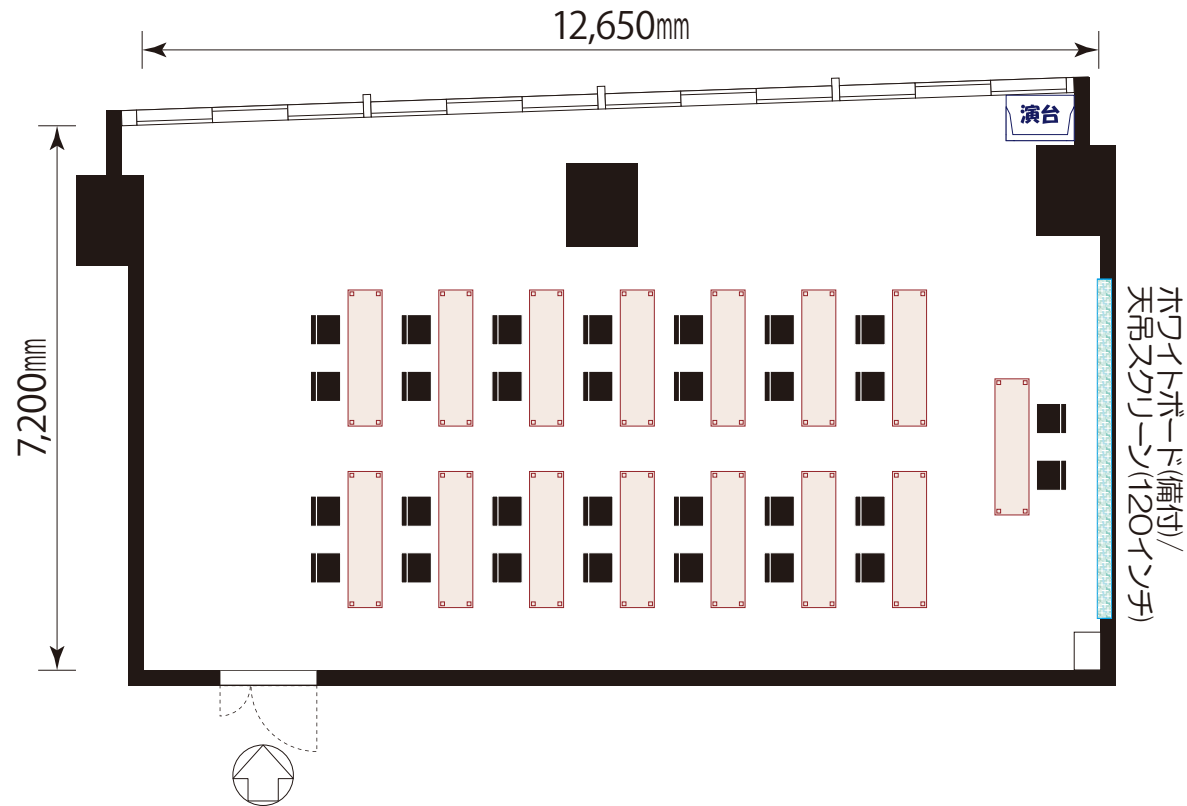

# 《8階 Ivy(アイビー)会議室》

97.5㎡ (29.5坪)

## 《教室形式》

机 15卓  
椅子 30脚

TITEL 第一セントラルビル2号館 8F Central Forest 『Ivy (アイビー)』 97.5㎡(29.5坪)	SCALE S=1/100	丸田産業(株) ディスプレイ事業部 〒700-0901 岡山市北区本町6番30号 第一セントラルビル2号館8F TEL (086) 231-7559 Fax (086) 231-6817
	DATE 2021.05.01	

# 《8階 Ivy(アイビー)会議室》

97.5㎡ (29.5坪)

TITLE	第一セントラルビル2号館 8F Central Forest 『Ivy (アイビー)』	SCALE	S=1/100	丸田産業(株) ディスプレイ事業部
	97.5㎡(29.5坪)	DATE	2021.05.01	〒700-0901 岡山市北区本町6番30号 第一セントラルビル2号館8F TEL (086) 231-7559 Fax (086) 231-6817