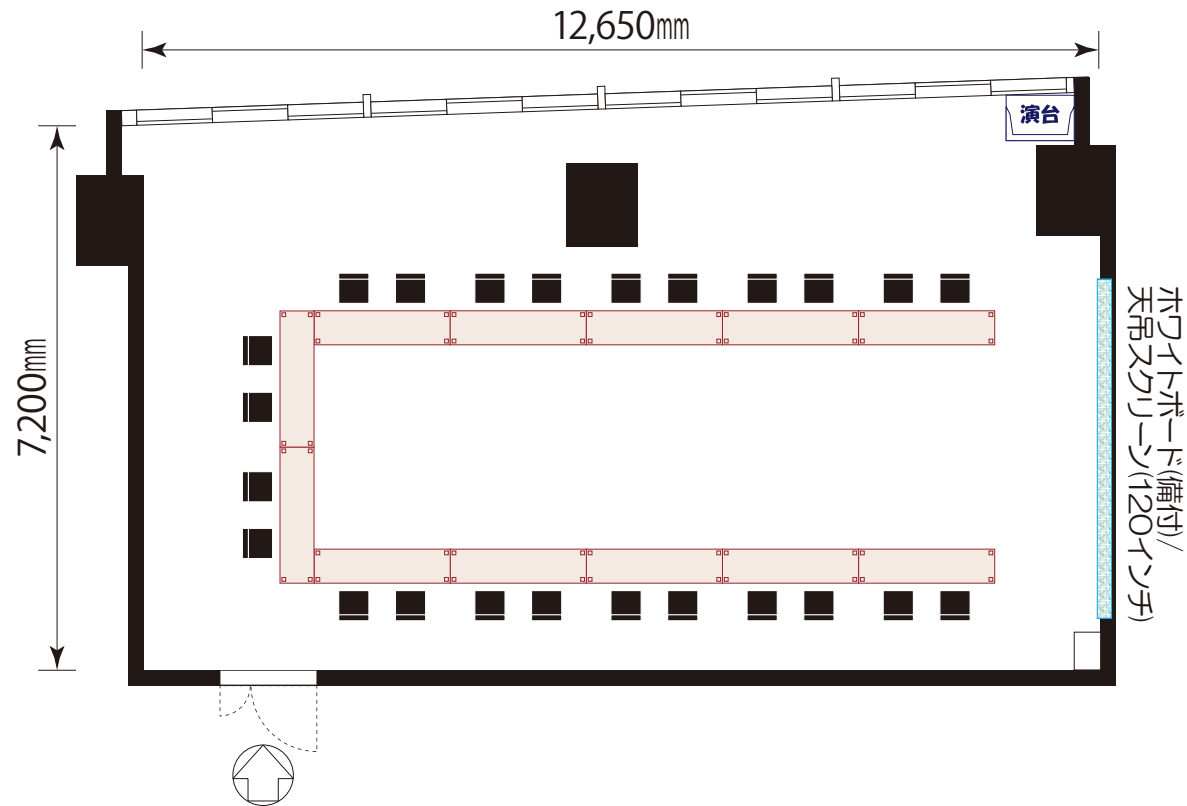

# 《8階 Ivy(アイビー)会議室》

97.5㎡ (29.5坪)

# 《8階 Ivy(アイビー)会議室》

97.5㎡ (29.5坪)

TITLE	第一セントラルビル2号館 8F Central Forest 『Ivy (アイビー)』	SCALE	S=1/100	丸田産業(株) ディスプレイ事業部
	97.5㎡(29.5坪)	DATE	2021.05.01	〒700-0901 岡山市北区本町6番30号 第一セントラルビル2号館8F TEL (086) 231-7559 Fax (086) 231-6817

# 《8階 Ivy(アイビー)会議室》

97.5㎡ (29.5坪)

《コの字》

机 12卓  
椅子 24脚

TITLE	第一セントラルビル2号館 8F Central Forest 『Ivy (アイビー)』	SCALE	S=1/100	丸田産業(株) ディスプレイ事業部 〒700-0901 岡山市北区本町6番30号 第一セントラルビル2号館8F TEL (086) 231-7559 Fax (086) 231-6817
	97.5㎡(29.5坪)	DATE	2021.05.01	