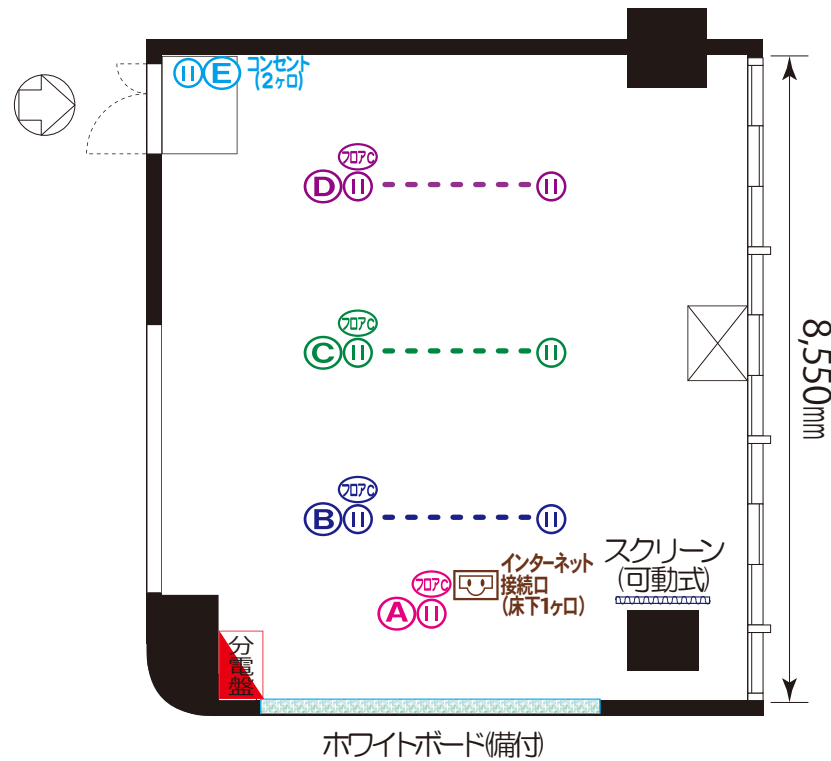

# 《8階 Jade(ジェード) 会議室》

72.2㎡ (21.5坪)

《島形式》

机 7卓  
椅子 25脚

TITLE	第一セントラルビル2号館 8F Central Forest 『 Jade (ジェード) 』	SCALE	S=1/100	丸田産業(株) ディスプレイ事業部
	72.2㎡(21.5坪)	DATE	2021.05.01	〒700-0901 岡山市北区本町6番30号 第一セントラルビル2号館8F TEL (086) 231-7559 Fax (086) 231-6817

# 《8階 Jade(ジェード) 会議室》

72.2㎡ (21.5坪)

## 《電気回路図》

・壁コンセント

15A: 1回路

Ⓐ Ⓑ Ⓒ Ⓓ Ⓔ

TITLE	第一セントラルビル2号館 8F Central Forest 『 Jade (ジェード) 』	SCALE	S=1/100	丸田産業(株) ディスプレイ事業部
	72.2㎡(21.5坪)	DATE	2021.05.01	〒700-0901 岡山市北区本町6番30号 第一セントラルビル2号館8F TEL (086) 231-7559 Fax (086) 231-6817

# 《8階 Jade(ジェード) 会議室》

72.2㎡ (21.5坪)

TITEL 第一セントラルビル2号館 8F Central Forest 『 Jade (ジェード) 』 72.2㎡(21.5坪)	SCALE S=1/100	丸田産業(株) ディスプレイ事業部 〒700-0901 岡山市北区本町6番30号 第一セントラルビル2号館8F TEL (086) 231-7559 Fax (086) 231-6817
	DATE 2021.05.01	