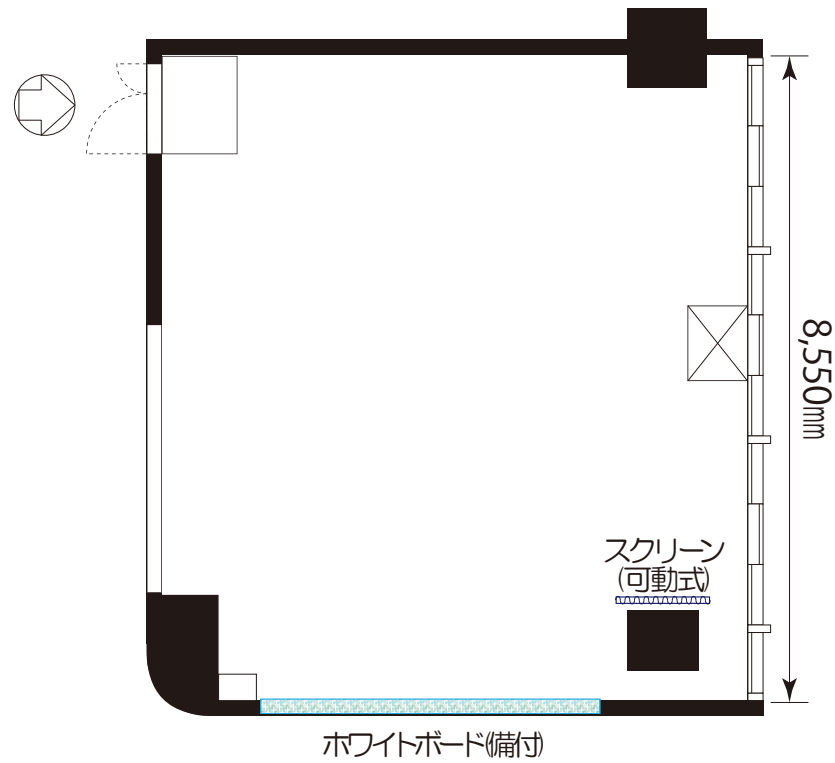

# 《8階 Jade(ジェード) 会議室》

72.2㎡ (21.5坪)

《島形式》

机 7卓  
椅子 25脚

TITLE	第一セントラルビル2号館 8F Central Forest 『 Jade (ジェード) 』	SCALE	S=1/100	丸田産業(株) ディスプレイ事業部
	72.2㎡(21.5坪)	DATE	2021.05.01	〒700-0901 岡山市北区本町6番30号 第一セントラルビル2号館8F TEL (086) 231-7559 Fax (086) 231-6817

# 《8階 Jade(ジェード) 会議室》

72.2㎡ (21.5坪)

## 《電気回路図》

・壁コンセント

15A: 1回路

Ⓐ Ⓑ Ⓒ Ⓓ Ⓔ

TITLE	第一セントラルビル2号館 8F Central Forest 『 Jade (ジェード) 』	SCALE	S=1/100	丸田産業(株) ディスプレイ事業部
	72.2㎡(21.5坪)	DATE	2021.05.01	〒700-0901 岡山市北区本町6番30号 第一セントラルビル2号館8F TEL (086) 231-7559 Fax (086) 231-6817

# 《8階 Jade(ジェード) 会議室》

72.2㎡ (21.5坪)

TITEL 第一セントラルビル2号館 8F Central Forest 『 Jade (ジェード) 』 72.2㎡(21.5坪)	SCALE S=1/100	丸田産業(株) ディスプレイ事業部 〒700-0901 岡山市北区本町6番30号 第一セントラルビル2号館8F TEL (086) 231-7559 Fax (086) 231-6817
	DATE 2021.05.01	