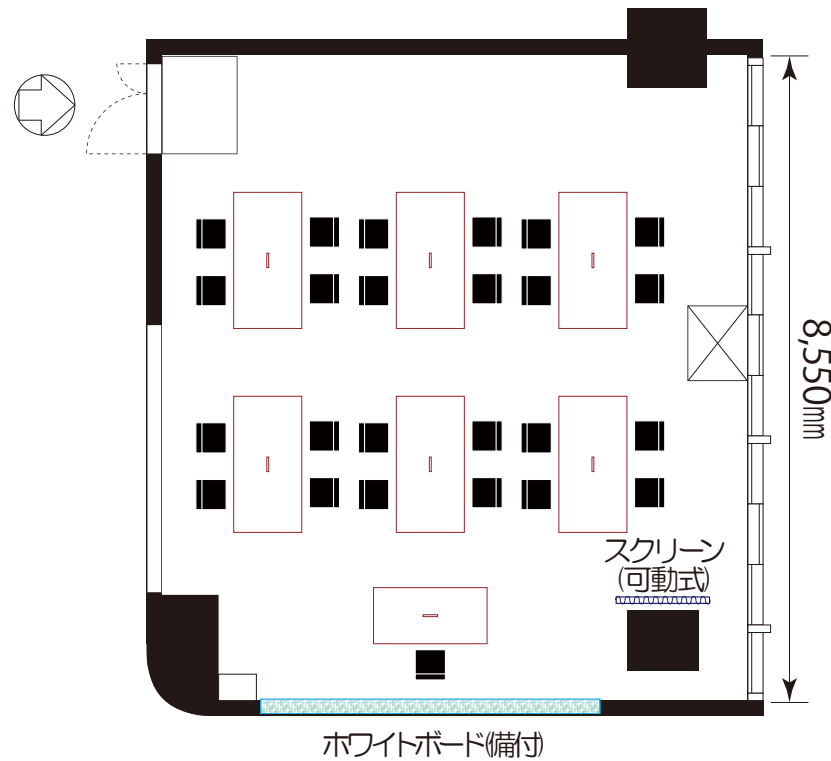

# 《8階 Jade(ジェード) 会議室》

72.2㎡ (21.5坪)

《島形式》

机 7卓  
椅子 25脚

TITLE	第一セントラルビル2号館 8F Central Forest 『 Jade (ジェード) 』	SCALE	S=1/100	丸田産業(株) ディスプレイ事業部
	72.2㎡(21.5坪)	DATE	2021.05.01	〒700-0901 岡山市北区本町6番30号 第一セントラルビル2号館8F TEL (086) 231-7559 Fax (086) 231-6817

# 《8階 Jade(ジェード) 会議室》

72.2㎡ (21.5坪)

## 《電気回路図》

・壁コンセント

15A: 1回路

Ⓐ Ⓑ Ⓒ Ⓓ Ⓔ

TITLE	第一セントラルビル2号館 8F Central Forest 『 Jade (ジェード) 』	SCALE	S=1/100	丸田産業(株) ディスプレイ事業部
	72.2㎡(21.5坪)	DATE	2021.05.01	〒700-0901 岡山市北区本町6番30号 第一セントラルビル2号館8F TEL (086) 231-7559 Fax (086) 231-6817