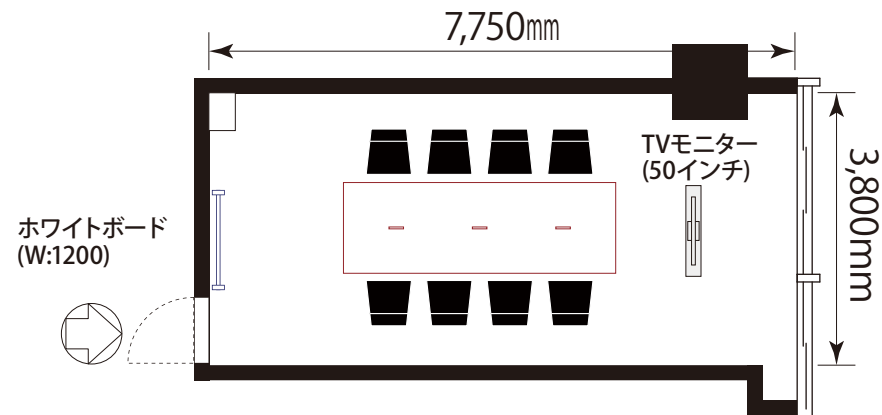

《8階 Lily(リリー)会議室》

31.0㎡ (9.4坪)

《島形式》

机 1卓
椅子 8脚

TITLE	第一セントラルビル2号館 8F Central Forest 『Lily (リリー)』	SCALE	S=1/100	丸田産業(株) ディスプレイ事業部
	31.0㎡(9.4坪)	DATE	2021.05.01	〒700-0901 岡山市北区本町6番30号 第一セントラルビル2号館8F TEL (086) 231-7559 Fax (086) 231-6817

《8階 Lily(リリー)会議室》

31.0m² (9.4坪)

《電気回路図》

・壁コンセント
15A: 1 回路

①

TITLE	第一セントラルビル2号館 8F Central Forest 『Lily (リリー)』	SCALE	S=1/100	丸田産業(株) ディスプレイ事業部
	31.0m ² (9.4坪)	DATE	2021.05.01	〒700-0901 岡山市北区本町6番30号 第一セントラルビル2号館8F TEL (086) 231-7559 Fax (086) 231-6817