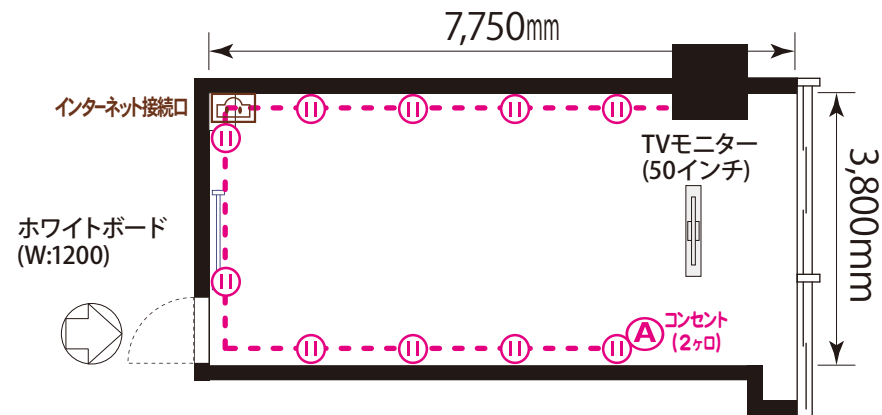

《8階 Lily(リリー)会議室》

31.0㎡ (9.4坪)

《島形式》

机 1卓
椅子 8脚

TITLE	第一セントラルビル2号館 8F Central Forest 『Lily (リリー)』	SCALE	S=1/100	丸田産業(株) ディスプレイ事業部
	31.0㎡(9.4坪)	DATE	2021.05.01	〒700-0901 岡山市北区本町6番30号 第一セントラルビル2号館8F TEL (086) 231-7559 Fax (086) 231-6817

《8階 Lily(リリー)会議室》

31.0m² (9.4坪)

《電気回路図》

・壁コンセント
15A: 1 回路

①

TITLE	第一セントラルビル2号館 8F Central Forest 『Lily (リリー)』	SCALE	S=1/100	丸田産業(株) ディスプレイ事業部
	31.0m ² (9.4坪)	DATE	2021.05.01	〒700-0901 岡山市北区本町6番30号 第一セントラルビル2号館8F TEL (086) 231-7559 Fax (086) 231-6817