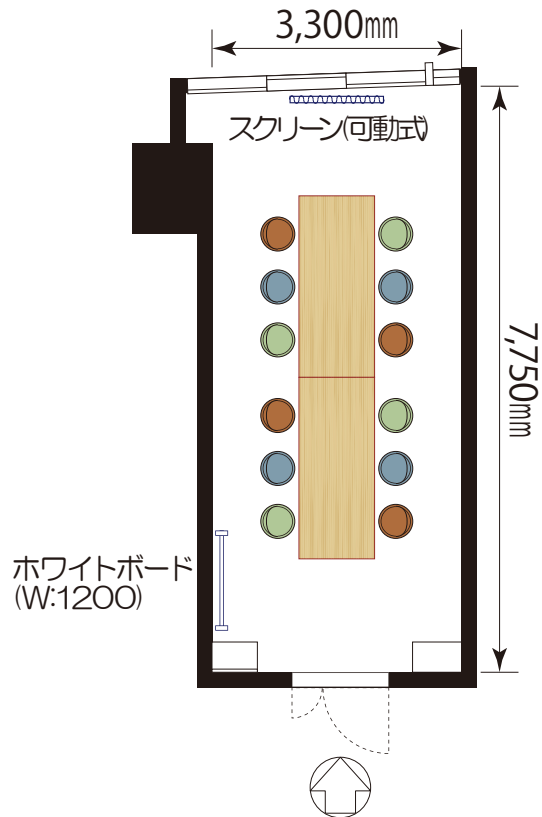

# 《8階 Olive( オリーブ ) 会議室》

28.4m<sup>2</sup> (8.6坪)

《島形式》

机 1卓  
椅子 12脚

0 1 2 3 4 5 10(m)

TITLE	第一セントラルビル2号館 8F Central Forest 『 Olive (オリーブ) 』	SCALE	S=1/100	丸田産業(株) ディスプレイ事業部
	28.4m <sup>2</sup> (8.6坪)	DATE	2021.05.01	〒700-0901 岡山市北区本町6番30号 第一セントラルビル2号館8F TEL (086) 231-7559 Fax (086) 231-6817

# 《8階 Olive( オリーブ ) 会議室》

28.4㎡ (8.6坪)