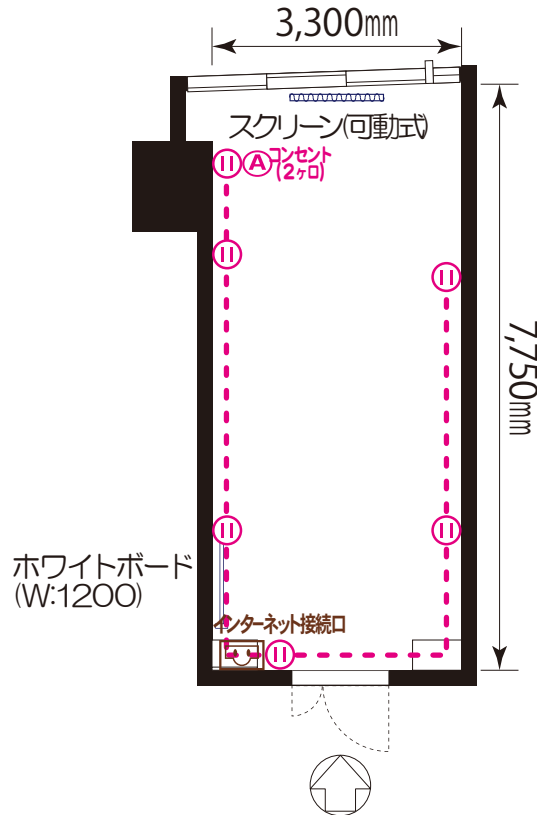

# 《8階 Olive( オリーブ ) 会議室》

28.4m<sup>2</sup> (8.6坪)

《島形式》

机 1卓  
椅子 12脚

0 1 2 3 4 5 10(m)

TITLE	第一セントラルビル2号館 8F Central Forest 『 Olive (オリーブ) 』	SCALE	S=1/100	丸田産業(株) ディスプレイ事業部
	28.4m <sup>2</sup> (8.6坪)	DATE	2021.05.01	〒700-0901 岡山市北区本町6番30号 第一セントラルビル2号館8F TEL (086) 231-7559 Fax (086) 231-6817

# 《8階 Olive( オリーブ ) 会議室》

28.4㎡ (8.6坪)

## 《電気回路図》

・壁コンセント  
15A: 1 回路

Ⓐ

TITEL 第一セントラルビル2号館 8F Central Forest 『 Olive (オリーブ) 』 28.4㎡(8.6坪)	SCALE S=1/100	丸田産業(株) ディスプレイ事業部 〒700-0901 岡山市北区本町6番30号 第一セントラルビル2号館8F TEL (086) 231-7559 Fax (086) 231-6817
	DATE 2021.05.01	