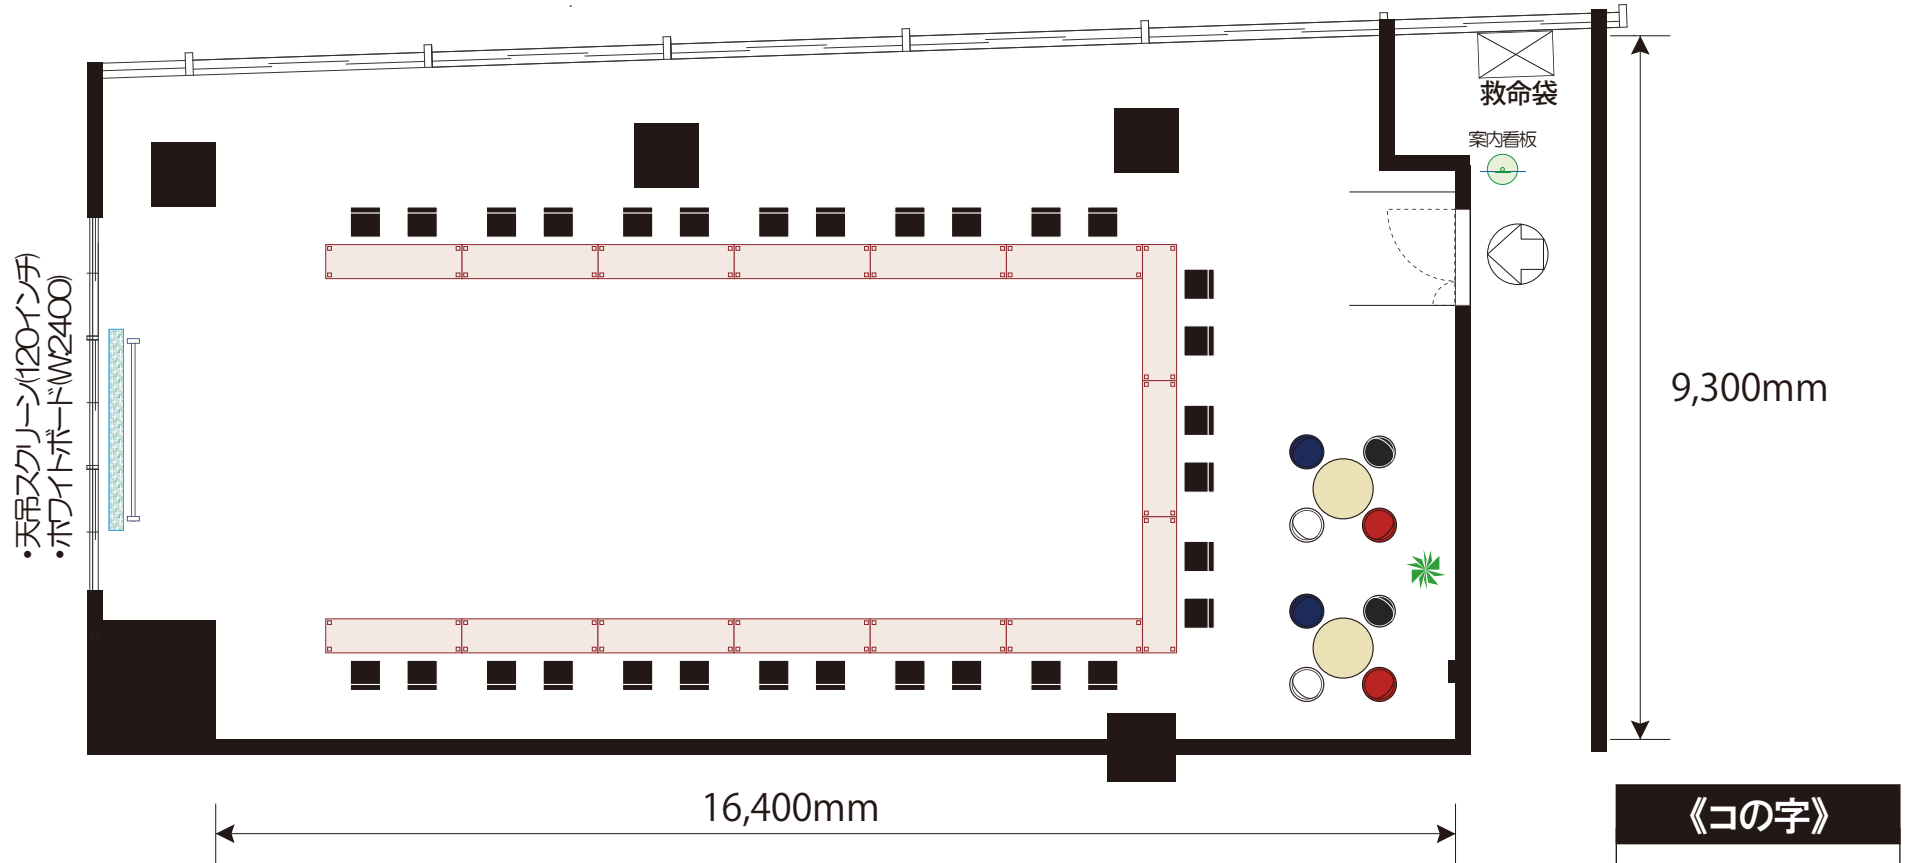

# 《6階 Plumeria( プルメリア ) 会議室》

164.0㎡ (50.0坪)

•天吊スクリーン(120インチ)  
•ホワイトボードM2400

救命袋

案内看板

9,300mm

16,400mm

《口の字》  
机 18卓  
椅子 36脚

0 1 2 3 4 5 10(m)

TITEL 第一セントラルビル2号館 6F Central Forest 『Plumeria (プルメリア)』 164.0㎡(50.0坪)	SCALE S=1/100	丸田産業(株) ディスプレイ事業部 〒700-0901 岡山市北区本町6番30号 第一セントラルビル2号館8F TEL (086) 231-7559 Fax (086) 231-6817
	DATE 2021.05.01	

# 《6階 Plumeria( プルメリア ) 会議室》

164.0㎡ (50.0坪)

TITEL 第一セントラルビル2号館 6F Central Forest 『Plumeria (プルメリア)』 164.0㎡(50.0坪)	SCALE S=1/100	丸田産業(株) ディスプレイ事業部 〒700-0901 岡山市北区本町6番30号 第一セントラルビル2号館8F TEL (086) 231-7559 Fax (086) 231-6817
	DATE 2021.05.01	

# 《6階 Plumeria( プルメリア )会議室》

164.0㎡ (50.0坪)

天吊スクリーン(120インチ)  
・ホワイトボード(W2400)

救命袋  
案内看板

9,300mm

16,400mm

**《T島形式》**  
机 25卓  
椅子 50脚

0 1 2 3 4 5 10(m)