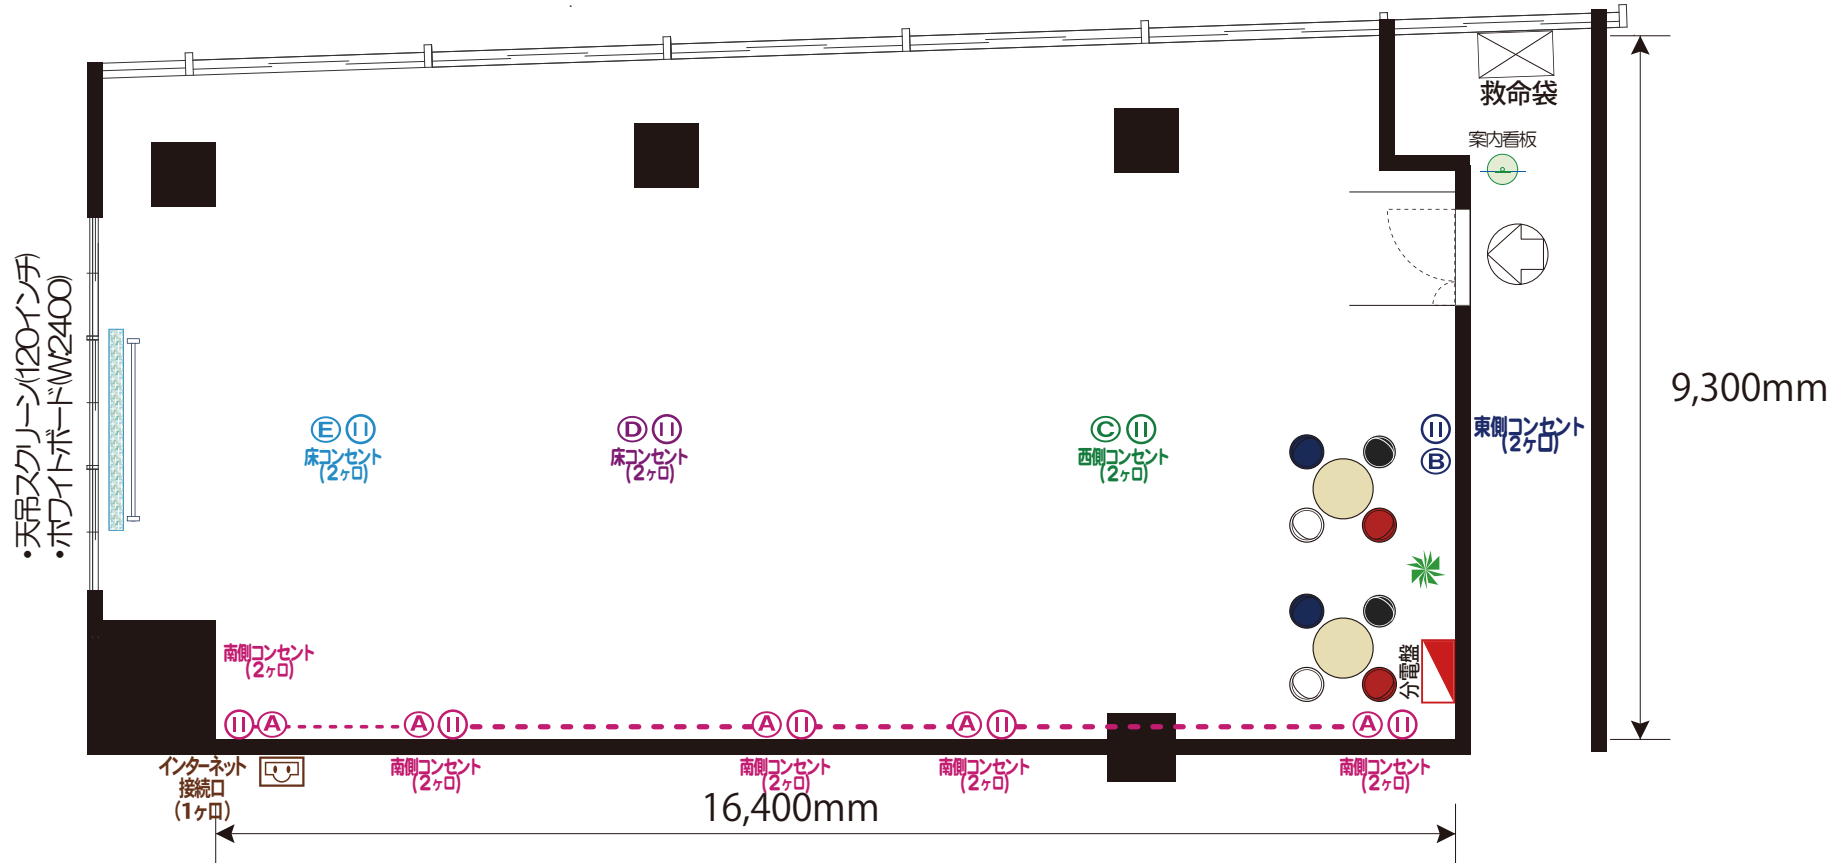

# 《6階 Plumeria( プルメリア ) 会議室》

164.0㎡ (50.0坪)

•天吊スクリーン(120インチ)  
•ホワイトボードM2400

救命袋

案内看板

9,300mm

16,400mm

《口の字》  
机 18卓  
椅子 36脚

# 《6階 Plumeria( プルメリア )会議室》

164.0㎡ (50.0坪)

天吊スクリーン(120インチ)  
・ホワイトボード(W2400)

救命袋  
案内看板

9,300mm

16,400mm

**《T島形式》**  
机 25卓  
椅子 50脚

0 1 2 3 4 5 10(m)

TITEL 第一セントラルビル2号館 6F Central Forest 『Plumeria (プルメリア)』 164.0㎡(50.0坪)	SCALE S=1/100	丸田産業(株) デ스플레이事業部 〒700-0901 岡山市北区本町1番30号 第一セントラルビル2号館8F TEL (086) 231-7559 Fax (086) 231-6817
	DATE 2021.05.01	

# 《6階 Plumeria( プルメリア ) 会議室》

164.0㎡ (50.0坪)