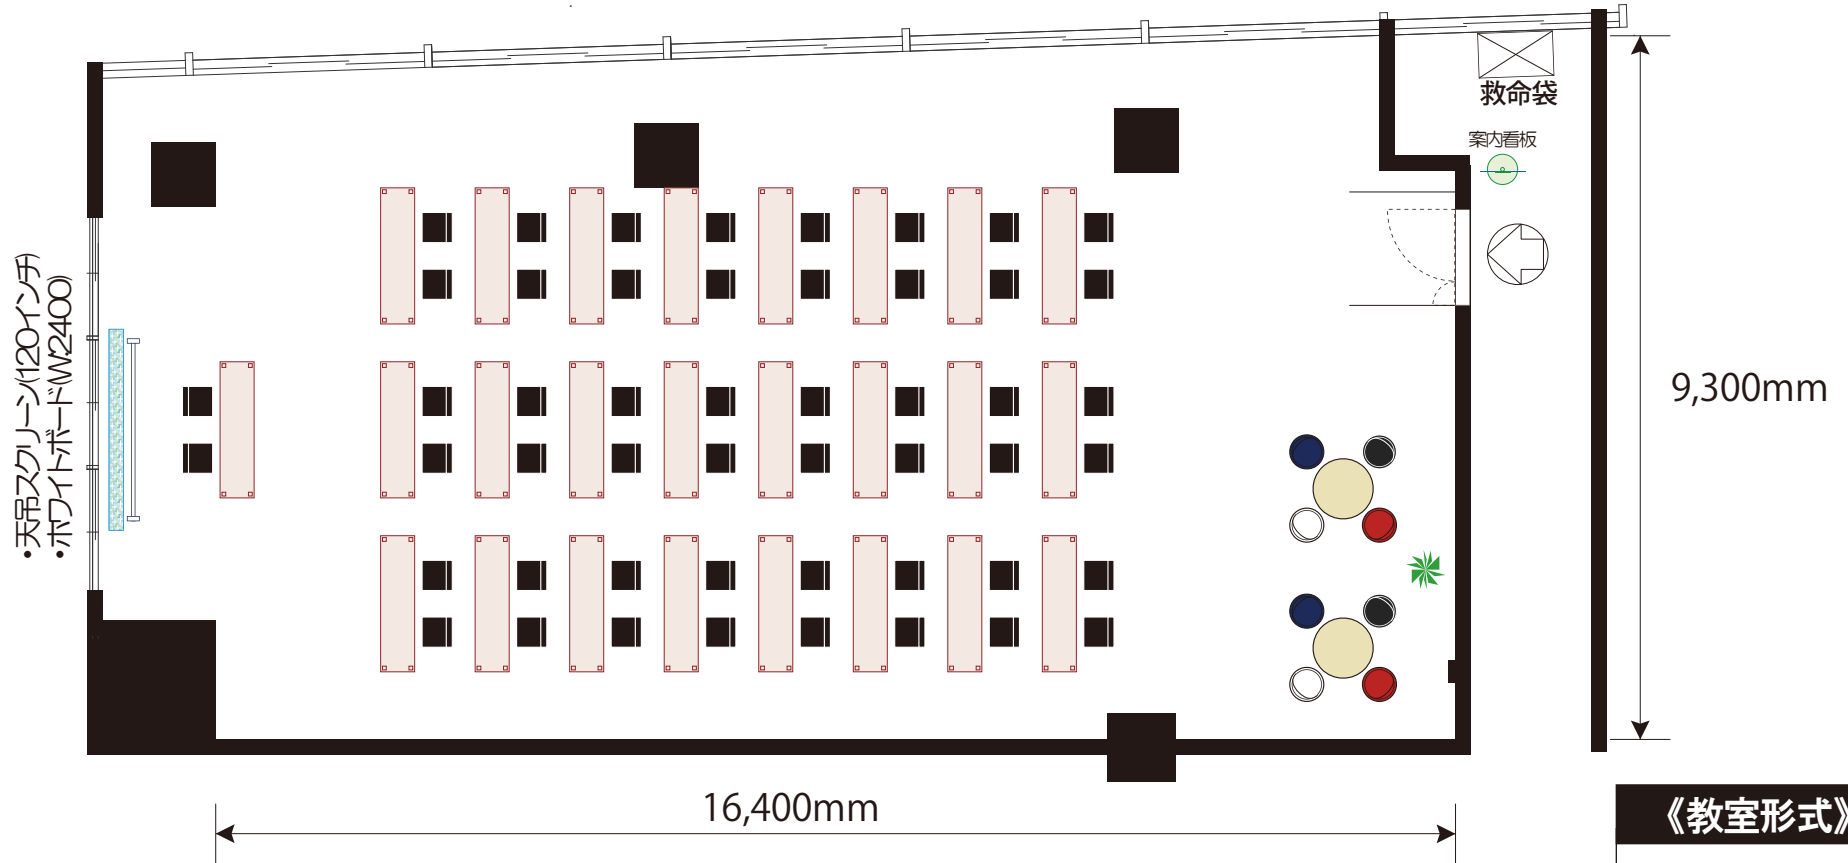

# 《6階 Plumeria( プルメリア ) 会議室》

164.0㎡ (50.0坪)

**《教室形式》**  
机 25卓  
椅子 50脚

0 1 2 3 4 5 10(m)

TITLE	第一セントラルビル2号館 6F Central Forest 『Plumeria (プルメリア)』 164.0㎡(50.0坪)	SCALE	S=1/100	丸田産業(株) ディスプレイ事業部
		DATE	2021.05.01	〒700-0901 岡山市北区本町1番30号 第一セントラルビル2号館8F TEL (086) 231-7559 Fax (086) 231-6817

# 《6階 Plumeria( プルメリア ) 会議室》

164.0㎡ (50.0坪)

•天吊スクリーン(120インチ)  
•ホワイトボードM2400

救命袋

案内看板

9,300mm

16,400mm

《口の字》  
机 18卓  
椅子 36脚

# 《6階 Plumeria( プルメリア )会議室》

164.0㎡ (50.0坪)

天吊スクリーン(120インチ)  
・ホワイトボード(W2400)

救命袋  
案内看板

9,300mm

16,400mm

**《T島形式》**  
机 25卓  
椅子 50脚

0 1 2 3 4 5 10(m)

# 《6階 Plumeria( プルメリア ) 会議室》

164.0㎡ (50.0坪)