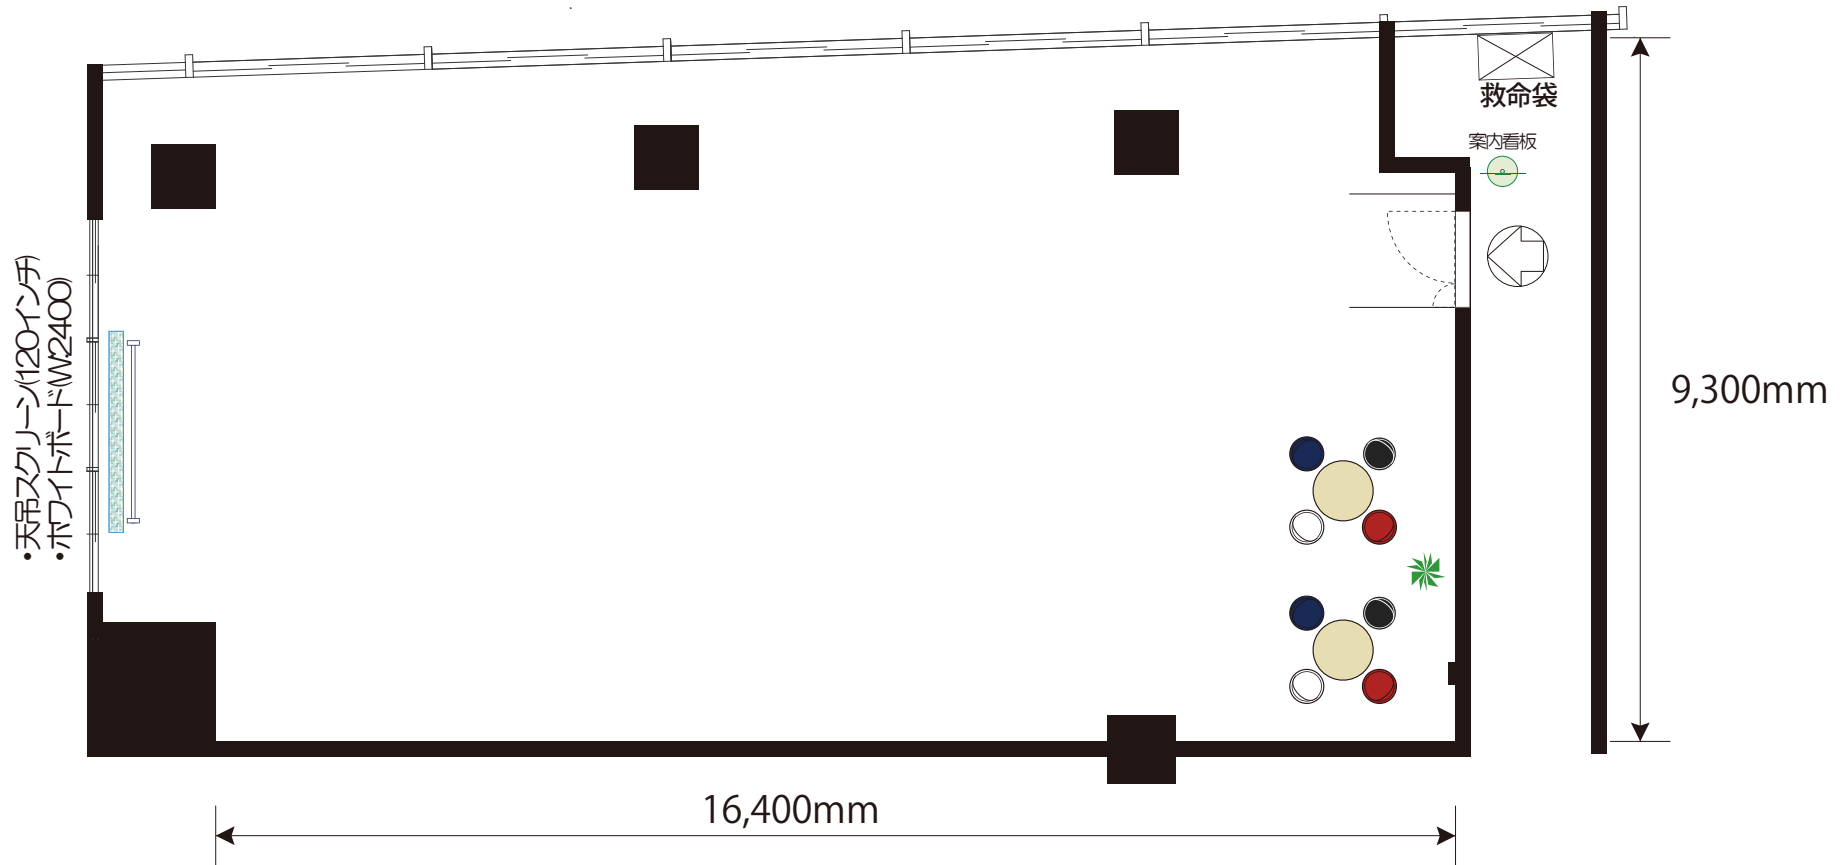

# 《6階 Plumeria( プルメリア )会議室》

164.0㎡ (50.0坪)

天吊スクリーン(120インチ)  
・ホワイトボード(W2400)

救命袋  
案内看板

9,300mm

16,400mm

**《T島形式》**  
机 25卓  
椅子 50脚

0 1 2 3 4 5 10(m)

# 《6階 Plumeria( プルメリア ) 会議室》

164.0㎡ (50.0坪)

## 《電気回路図》

- ・壁コンセント  
15A:3回路  
A B C

TITLE	第一セントラルビル2号館 6F Central Forest 『Plumeria (プルメリア)』 164.0㎡(50.0坪)	SCALE	S=1/100	丸田産業(株) ディスプレイ事業部
DATE	2021.05.01			〒700-0901 岡山市北区本町6番30号 第一セントラルビル2号館8F TEL (086) 231-7559 Fax (086) 231-6817

# 《6階 Plumeria( プルメリア )会議室》

164.0㎡ (50.0坪)

0 1 2 3 4 5 10(m)

TITLE	第一セントラルビル2号館 6F Central Forest 『Plumeria (プルメリア)』 164.0㎡(50.0坪)	SCALE	S=1/100	丸田産業(株) ディスプレイ事業部
		DATE	2021.05.01	〒700-0901 岡山市北区本町6番30号 第一セントラルビル2号館8F TEL (086) 231-7559 Fax (086) 231-6817