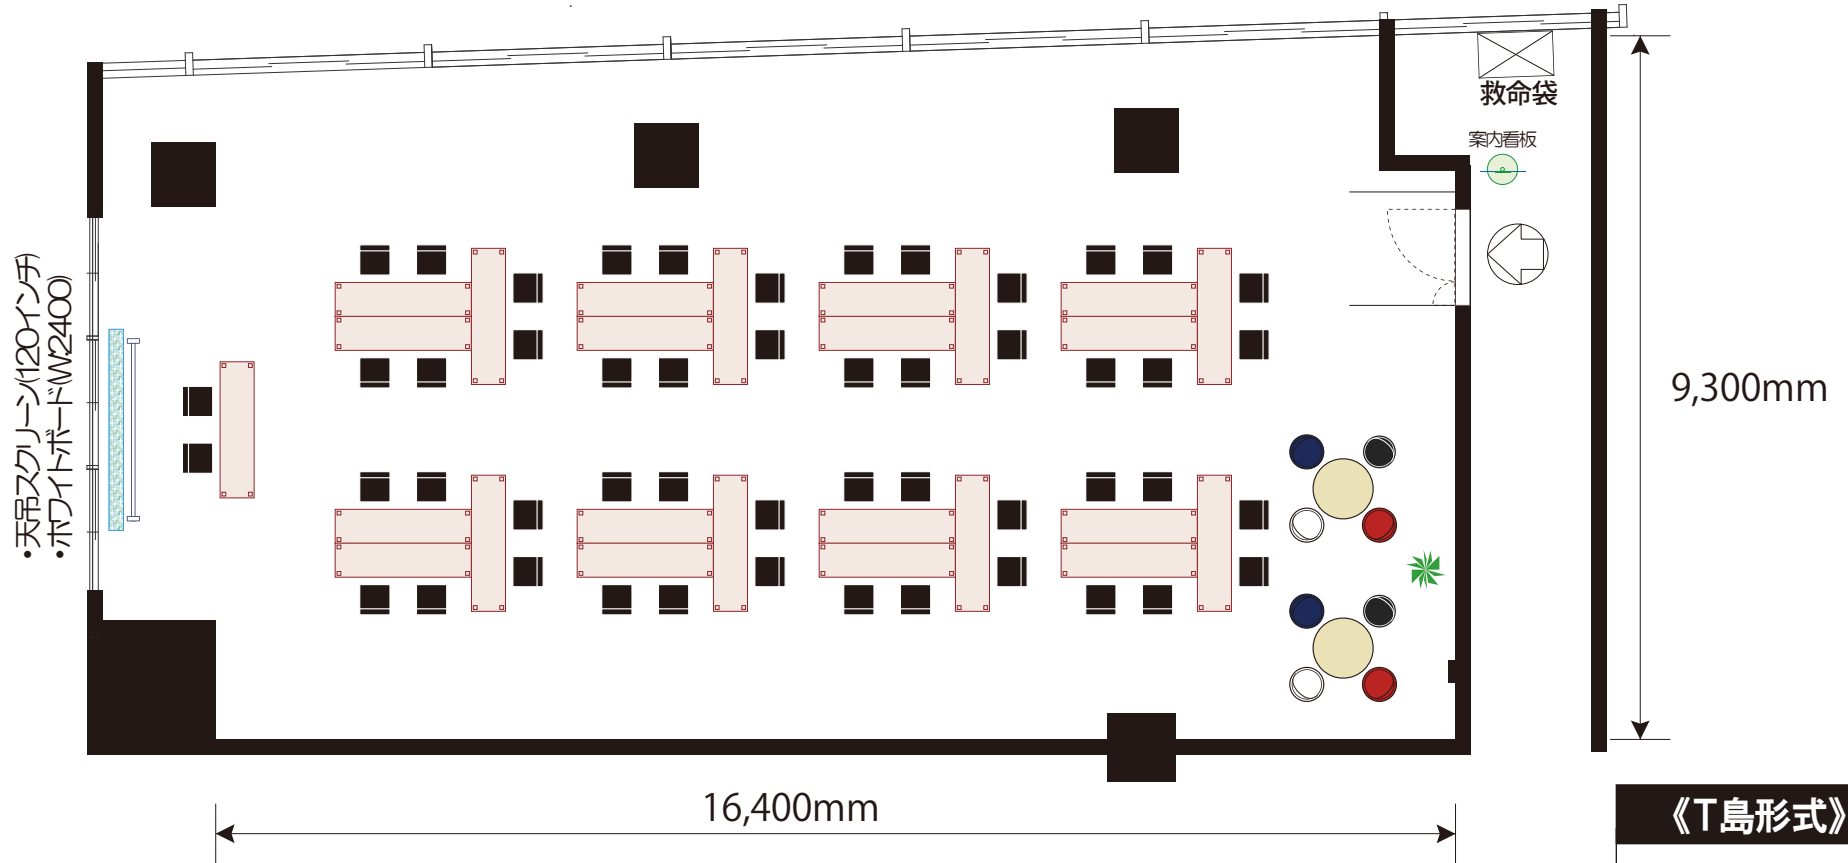

# 《6階 Plumeria( プルメリア ) 会議室》

164.0㎡ (50.0坪)

•天吊スクリーン(120インチ)  
•ホワイトボードM2400

救命袋

案内看板

9,300mm

16,400mm

《口の字》  
机 18卓  
椅子 36脚

# 《6階 Plumeria( プルメリア ) 会議室》

164.0㎡ (50.0坪)

TITEL 第一セントラルビル2号館 6F Central Forest 『Plumeria (プルメリア)』 164.0㎡(50.0坪)	SCALE S=1/100	丸田産業(株) ディスプレイ事業部 〒700-0901 岡山市北区本町6番30号 第一セントラルビル2号館8F TEL (086) 231-7559 Fax (086) 231-6817
	DATE 2021.05.01	

# 《6階 Plumeria( プルメリア )会議室》

164.0㎡ (50.0坪)

天吊スクリーン(120インチ)  
・ホワイトボード(W2400)

救命袋  
案内看板

9,300mm

16,400mm

**《T島形式》**  
机 25卓  
椅子 50脚

0 1 2 3 4 5 10(m)

# 《6階 Plumeria( プルメリア ) 会議室》

164.0㎡ (50.0坪)