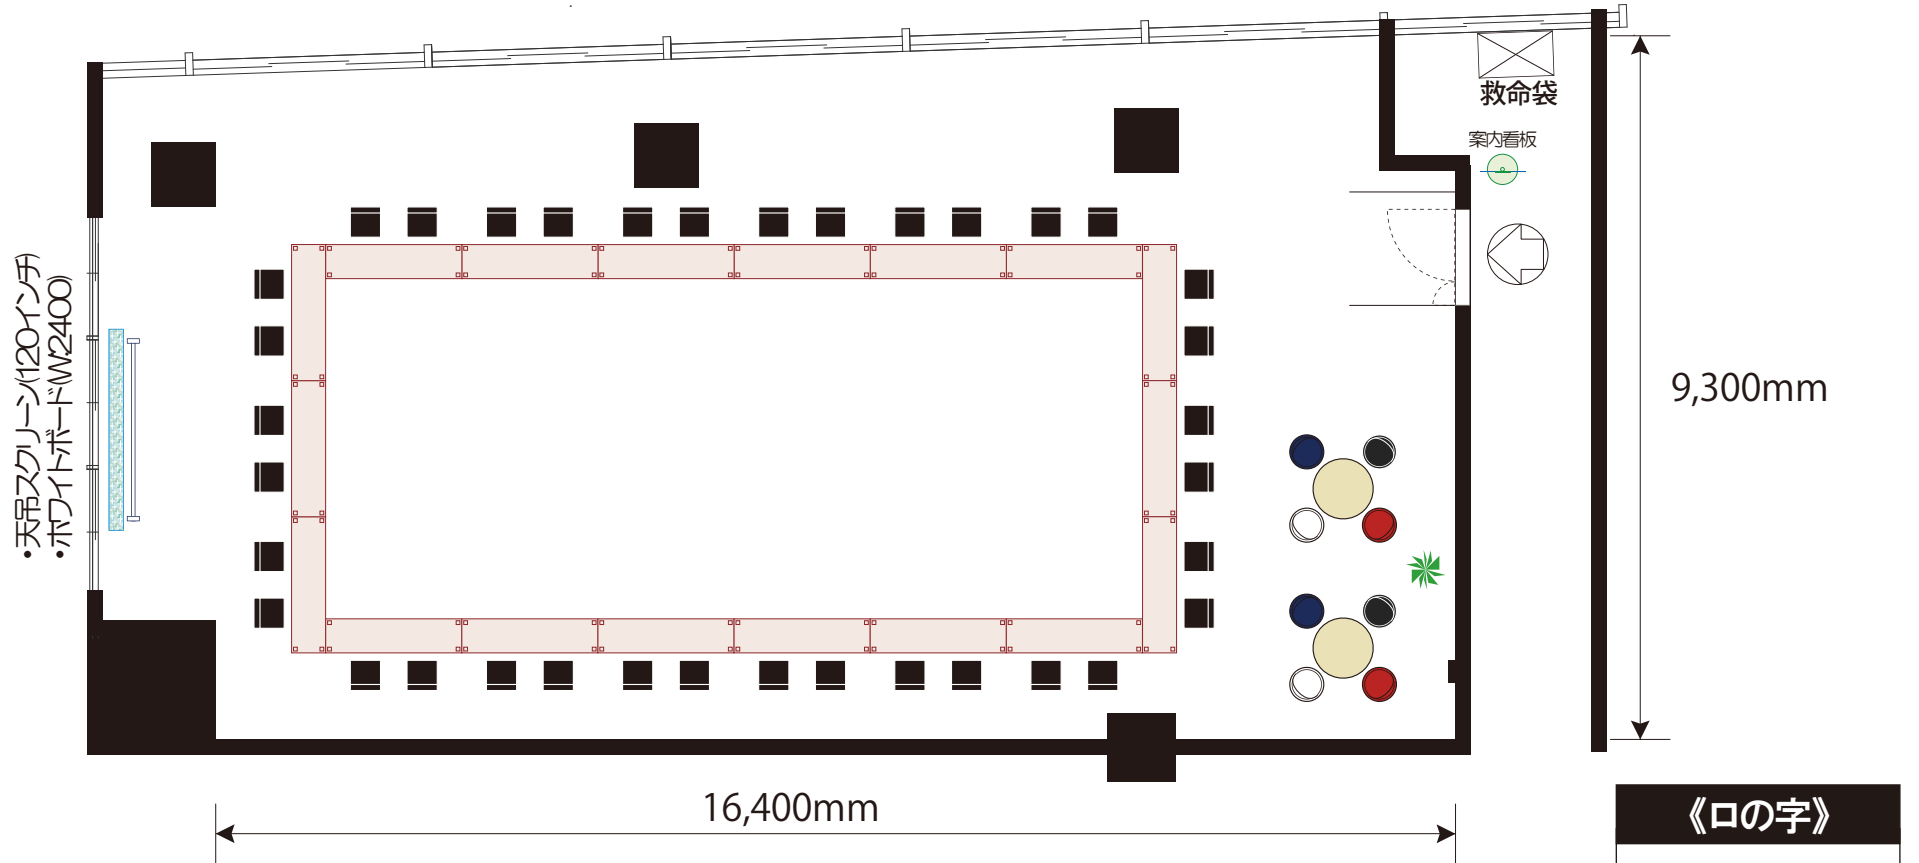

# 《6階 Plumeria( プルメリア ) 会議室》

164.0㎡ (50.0坪)

**《教室形式》**  
机 25卓  
椅子 50脚

0 1 2 3 4 5 10(m)

TITLE	第一セントラルビル2号館 6F Central Forest 『Plumeria (プルメリア)』 164.0㎡(50.0坪)	SCALE	S=1/100	丸田産業(株) ディスプレイ事業部
		DATE	2021.05.01	〒700-0901 岡山市北区本町1番30号 第一セントラルビル2号館8F TEL (086) 231-7559 Fax (086) 231-6817

# 《6階 Plumeria( プルメリア ) 会議室》

164.0㎡ (50.0坪)

•天吊スクリーン(120インチ)  
•ホワイトボードM2400

救命袋

案内看板

9,300mm

16,400mm

《口の字》  
机 18卓  
椅子 36脚

# 《6階 Plumeria( プルメリア )会議室》

164.0㎡ (50.0坪)

天吊スクリーン(120インチ)  
・ホワイトボード(W2400)

救命袋  
案内看板

9,300mm

16,400mm

**《T島形式》**  
机 25卓  
椅子 50脚

0 1 2 3 4 5 10(m)

# 《6階 Plumeria( プルメリア ) 会議室》

164.0㎡ (50.0坪)